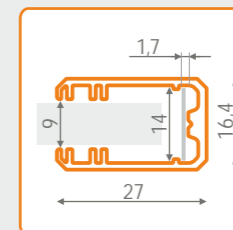

profil LED MIKRO-LINE

oświetla szybki o grubości 5-9mm;
opcjonalnie malowany

aluminium (opcjonalnie malowane)

długości standardowe: 500, 1000, 2000mm;
długość niestandardowa - dopłata przy ilości poniżej 10szt.
długość powyżej 2000mm - odbiór własny (długość maksymalna 4000mm)