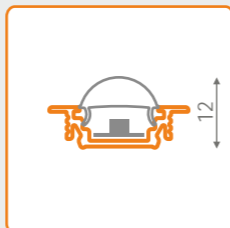

aluminium anodowane

długości standardowe: 500, 1000, 2000mm;
długość niestandardowa - dopłata przy ilości poniżej 10szt.
długość powyżej 2000mm - odbiór własny (długość maksymalna 4000mm)