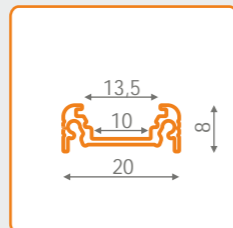

aluminium anodowane

długości standardowe: 500, 1000, 2000mm;
długość niestandardowa - dopłata przy ilości poniżej 10szt.
długość powyżej 2000mm - odbiór własny (długość maksymalna 4000mm)