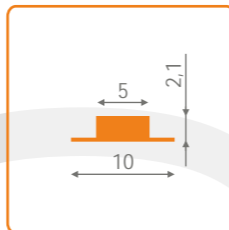

inne:

ta ma LED
RGB
12V; 7,2W/m; 30P/m
85414025

ta ma LED
biała
12V; 2,4W/m; 30P/m
85414021