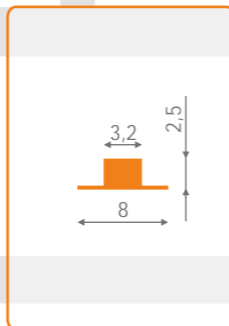

ta ma LED
biała
12V; 9,6W/m; 120P/m
85414055

ta ma LED
biała ciepła
12V; 9,6W/m; 120P/m
85414056