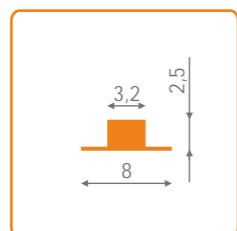

TA MY LED

inne:

ta ma LED
RGB
12V; 7,2W/m; 30P/m
85414025

ta ma LED
biała
12V; 2,4W/m; 30P/m
85414021

ta ma LED
biała ciepła
12V; 2,4W/m; 30P/m
85414022

długo maksymalna 5000mm

mini-zł cze

AMP

zasilacze do LED

zestawy zasilaj ce do LED

- mini-zł cze; 10W
  69230002
- mini-zł cze; 25W
  69260002
- mini-zł cze; 50W
  69280002
- AMP; 10W
  69130002
- AMP; 25W
  69250002
- AMP; 50W
  69270002

- mini-zł cze; 3W
  69240002

- mini-zł cze; 10W
  26870002
- mini-zł cze; 25W
  26890002
- mini-zł cze; 50W
  26910002
- AMP; 10W
  26530002
- AMP; 25W
  26880002
- AMP; 50W
  26900002