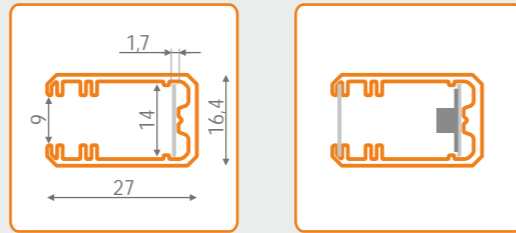

profil LED PEN
500mm
86010020
1000mm
86020020
2000mm
86030020

klosz PE
500mm
86040000
1000mm
86050000
2000mm
86060000

ta ma LED + przewód
+ zasilacz
---> str. 14 i 15

elementy mocuj ce

uchwyt PE płaski
/komplet = 2szt./
86070022

profil LED FIX
500mm 87010000
1000mm 87020000
2000mm 87030000

taśma LED + przewód + zasilacz
---> str. 14 i 15

opcjonalne zastosowanie

profil LED MIKRO-LINE LINIA

efekt ciekawych linii świetlnych;
montaż na płasko tyłem lub bokiem
w szczelinach lub w zespołach;
opcjonalnie malowany