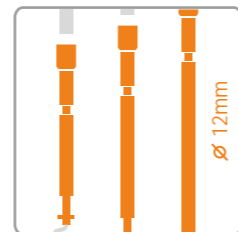

opcje długo ci
uchwyt PE przegubowy
200; 300; 500mm