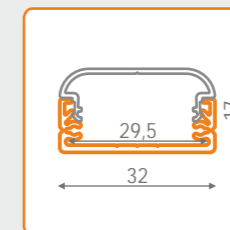

przykładowe zastosowania

oświetlenie podsufłokowe
z użyciem taśmy LED białej zimnej

profil LED WIDE

uniwersalny profil
montażowy

aluminium (opcjonalnie malowane)

długości standardowe: 500, 1000, 2000mm;
długość niestandardowa - dopłata przy ilości poniżej 10szt.
długość powyżej 2000mm - odbiór własny (długość maksymalna 4000mm)