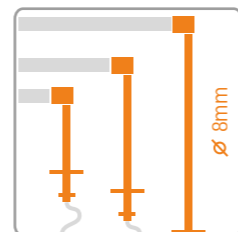

uchwyt PE przegubowy
z podsufitk
86080003

uchwyt PE przegubowy
z gwintem
86090003

opcje długo ci
uchwyt PE przegubowy
200; 300; 500mm

uchwyt PE ko cowy
86160003

uchwyt PE podwójny
200mm z podsufitkami
86170003

uchwyt PE podwójny
200mm z gwintem
86180003

opcje długo ci
uchwyt PE podwójny
200; 300; 500mm

produkty BASIC

PEN LED BO 500mm anod.; biały ciepły
+ uchwyt PE płaski
12V; 2,2W; 27P 86252720

komplet zawiera: profil, klosz, ta m LED biały ciepły, przewód 1800mm z mini-zł czem oraz zasilacz + 2 uchwyty i 2 za lepki