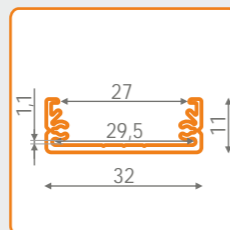

aluminium (opcjonalnie malowane)

długości standardowe: 500, 1000, 2000mm;
długość niestandardowa - dopłata przy ilości poniżej 10szt.
długość powyżej 2000mm - odbiór własny (długość maksymalna 4000mm)