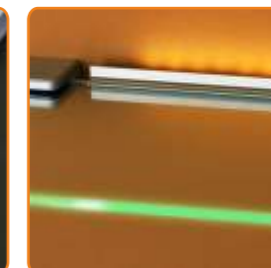

oświetlenie tylnej ścianki gabloty za pomocą wersji Plus