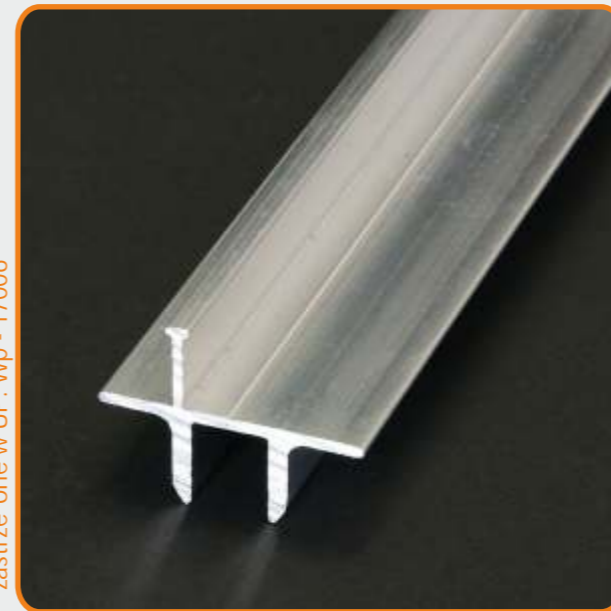

zastrzeżone w UP: Wp - 17006

profil LED TWIN

do oświetlenia tylnej ścianki mebla
lub opcjonalnie również szyby
o grubości do 8mm

aluminium (opcjonalnie malowane)

długość standardowe: 500, 1000, 2000mm;
długość niestandardowa - dopłata przy ilości poniżej 10szt.
długość powyżej 2000mm - odbiór własny (długość maksymalna 4000mm)

profil LED TWIN Plus wersja z otworami

profil LED TWIN
500mm 82110000
1000mm 82130000
2000mm 82150000

taśma LED + przewód
+ zasilacz
---> str. 14 i 15

wersja z otworami

profil LED TWIN Plus
500mm 82120000
1000mm 82140000
2000mm 82160000