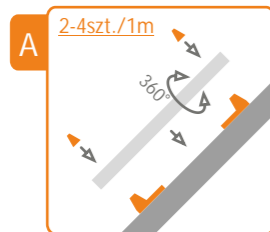

profil LED PEN
500mm
86010020
1000mm
86020020
2000mm
86030020

klosz PE
500mm
86040000
1000mm
86050000
2000mm
86060000

ta ma LED + przewód
+ zasilacz
---> str. 14 i 15

elementy mocuj ce

uchwyt PE płaski
/komplet = 2szt./
86070022