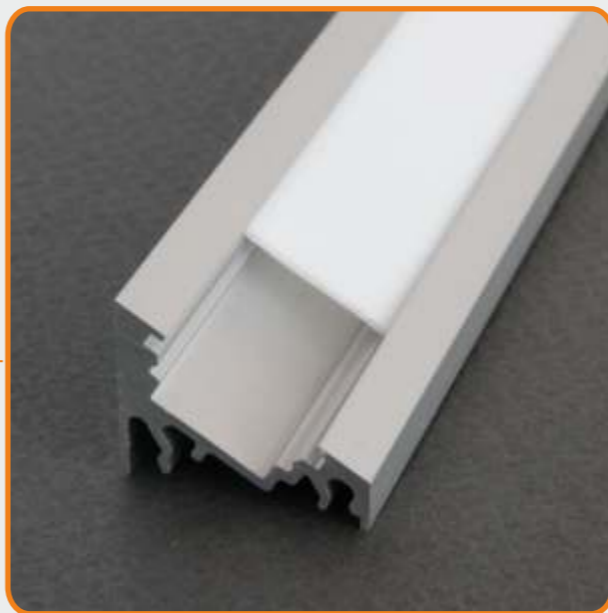

profil LED CORNER

do oświetlenia półek, wnęk, trzask, szczególnie od czół i w narożnikach; mocowany bezprzewodnie lub za pomocą uchwyty (2-4szt./1m)

aluminium anodowane

długości standardowe: 500, 1000, 2000mm;
długość niestandardowa - dopłata przy ilości poniżej 10szt.
długość powyżej 2000mm - odbiór własny (długość maksymalna 4000mm)