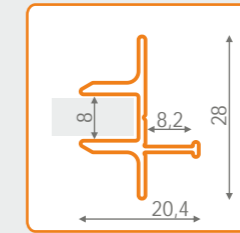

profil LED TWIN

do oświetlenia tylnej ścianki mebla
lub opcjonalnie również szyby
o grubości do 8mm

aluminium (opcjonalnie malowane)

długość standardowe: 500, 1000, 2000mm;
długość niestandardowa - dopłata przy ilości poniżej 10szt.
długość powyżej 2000mm - odbiór własny (długość maksymalna 4000mm)