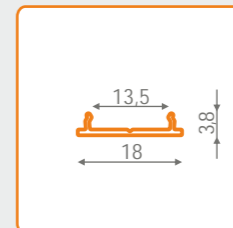

profil LED FIX

do usztywnienia taśmy LED oraz jako uzupełnienie do profilu LED SURFACE

aluminium

długości standardowe: 500, 1000, 2000mm;
długość niestandardowa - dopłata przy ilości poniżej 10szt.
długość powyżej 2000mm - odbiór własny (długość maksymalna 4000mm)