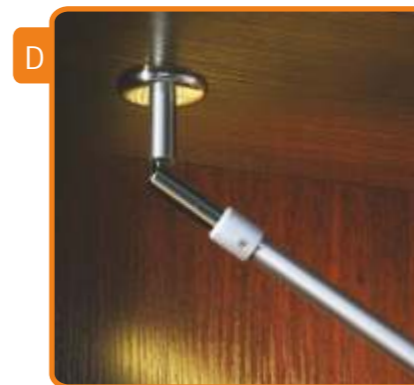

PEN LED BO 500mm anod.; biały ciepły
+ uchwyt PE przegub. z gwintem 86242720

komplet zawiera: profil, klosz, ta m LED biały ciepły, przewód 1800mm z mini-zł czem oraz zasilacz + 1 uchwyt i 1 za lepek