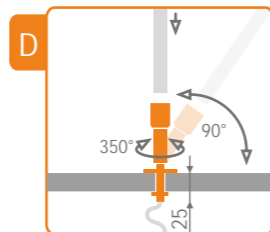

uchwyt PE przegubowy
z gwintem
86090003