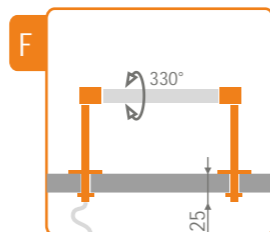

uchwyt PE podwójny
200mm z gwintem
86180003

opcje długo ci
uchwyt PE podwójny
200; 300; 500mm

produkty BASIC

PEN LED BO 500mm anod.; biały ciepły
+ uchwyt PE płaski
12V; 2,2W; 27P 86252720

komplet zawiera: profil, klosz, ta m LED biały ciepły, przewód 1800mm z mini-zł czem oraz zasilacz + 2 uchwyty i 2 za lepki