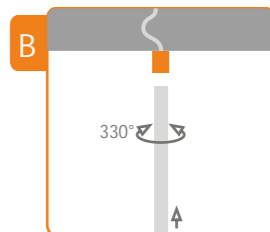

uchwyt PE ko cowy
86160003