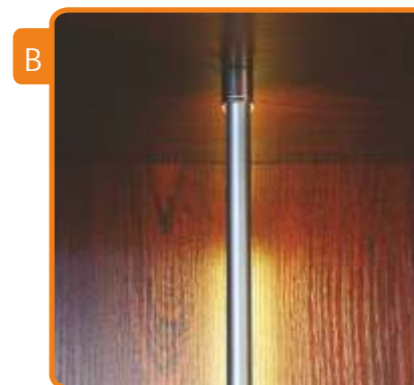

uchwyt PE podwójny
200mm z gwintem
86180003

opcje długo ci
uchwyt PE podwójny
200; 300; 500mm

produkty BASIC

PEN LED BO 500mm anod.; biały ciepły
+ uchwyt PE płaski
12V; 2,2W; 27P 86252720

komplet zawiera: profil, klosz, ta m LED biały ciepły, przewód 1800mm z mini-zł czem oraz zasilacz + 2 uchwyty i 2 za lepki