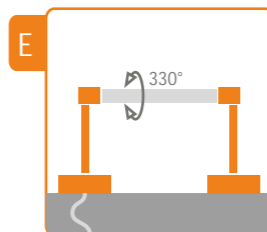

uchwyt PE podwójny
200mm z podsufitkami
86170003