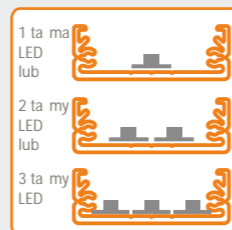

aluminium (opcjonalnie malowane)

długości standardowe: 500, 1000, 2000mm;
długość niestandardowa - dopłata przy ilości poniżej 10szt.
długość powyżej 2000mm - odbiór własny (długość maksymalna 4000mm)