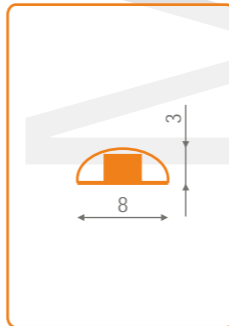

ta ma LED wodoodporna
biała ciepła
12V; 4,8W/m; 60P/m
85414032

ta ma LED wodoodporna
biała
12V; 9,6W/m; 120P/m
85414029

ta ma LED wodoodporna
biała ciepła
12V; 9,6W/m; 120P/m
85414028

długo maksymalna 5000mm