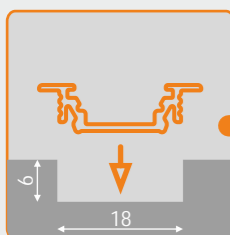

profil LED GROOVE

do wpuszczenia w podłogę, meble, płytek, na cianach lub na sufitach; mocowany bezprzewodnie lub za pomocą uchwyty (2-4szt./1m)

aluminium anodowane

długości standardowe: 500, 1000, 2000mm;
długość niestandardowa - dopłata przy ilości poniżej 10szt.
długość powyżej 2000mm - odbiór własny (długość maksymalna 4000mm)

profil LED GROOVE
500mm 76190020
1000mm 76200020
2000mm 76210020

za lepka GR
/komplet 2szt./
76220022

klosz SU/GR/CO mleczny	klosz SU/GR/CO szron	klosz SU/GR/CO soczewka 60°
500mm	500mm	500mm
76230038	76230039	76280000
1000mm	1000mm	1000mm
76240038	76240039	76290000
2000mm	2000mm	2000mm
76250038	76250039	76300000

ta ma LED + przewód
+ zasilacz
---> str. 14 i 15

opcjonalne mocowanie

uchwyt SU/GR/CO
/komplet 2 szt./
76260000

produkt BASIC

GROOVE LED B 500mm anod.; szron;
biały ciepły 76272720
12V; 2,2W; 27P

komplet zawiera: profil, klosz szron, ta ma LED biały ciepły, przewód 1800mm z mini-złaczem oraz zasilacz

zestawienie wszystkich rodzajów LED, kompatybilne zestawy zasilające, transformatory ---> str. 14 i 15

przykładowe zastosowania

profil LED CORNER

do oświetlenia półek, wnęk, trzask, szczególnie od czół i w narożnikach; mocowany bezprzewodnie lub za pomocą uchwyty (2-4szt./1m)

aluminium anodowane

długości standardowe: 500, 1000, 2000mm;
długość niestandardowa - dopłata przy ilości poniżej 10szt.
długość powyżej 2000mm - odbiór własny (długość maksymalna 4000mm)

profil LED CORNER
500mm 83030020
1000mm 83040020
2000mm 83050020

za lepka CO
/komplet 2szt./
83060022

klosz SU/GR/CO mleczny	klosz SU/GR/CO szron	klosz SU/GR/CO soczewka 60°
500mm	500mm	500mm
76230038	76230039	76280000
1000mm	1000mm	1000mm
76240038	76240039	76290000
2000mm	2000mm	2000mm
76250038	76250039	76300000