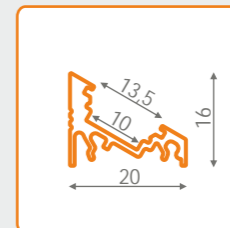

aluminium anodowane

długości standardowe: 500, 1000, 2000mm;
długość niestandardowa - dopłata przy ilości poniżej 10szt.
długość powyżej 2000mm - odbiór własny (długość maksymalna 4000mm)