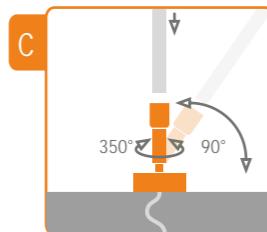

uchwyt PE przegubowy
z podsufitk
86080003