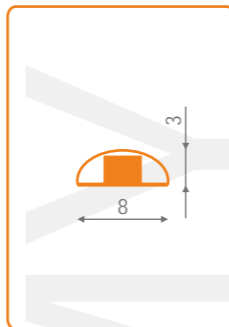

ta ma LED wodoodporna
biała
12V; 4,8W/m; 60P/m
85414031

ta ma LED wodoodporna
biała ciepła
12V; 4,8W/m; 60P/m
85414032