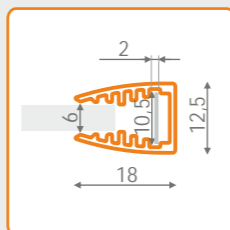

profil LED MIKRO

oświetla szybki o grubości 6mm;
dzięki kształtowi przyjmuje kolor
wnętrza mebla

aluminium anodowane

długości standardowe: 500, 1000, 2000mm;
długość niestandardowa - dopłata przy ilości poniżej 10szt.
długość powyżej 2000mm - odbiór własny (długość maksymalna 4000mm)