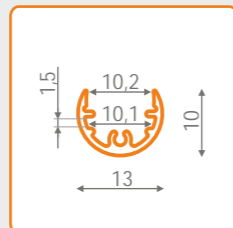

profil LED PEN

do oświetlenia wn. trza gablot, obrazów, ekspozycji drobiazgow; specjalnie dopasowany klosz; mo liwo kierowania wiatłem; ró ne akcesoria monta owe

aluminium anodowane

długo ci standardowe: 500, 1000, 2000mm;
długo niestandardowa - dopłata przy ilo ci poni ej 10szt.
długo powy ej 2000mm - odbiór własny (długo maksymalna 4000mm)