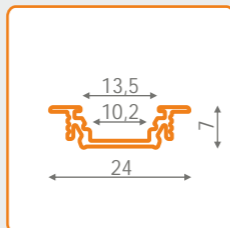

aluminium anodowane

długości standardowe: 500, 1000, 2000mm;
długość niestandardowa - dopłata przy ilości poniżej 10szt.
długość powyżej 2000mm - odbiór własny (długość maksymalna 4000mm)