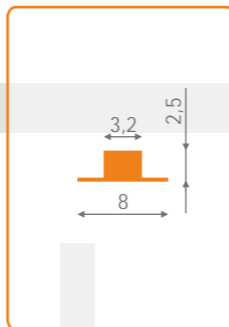

ta ma LED
biała ciepła
12V; 2,4W/m; 30P/m
85414022